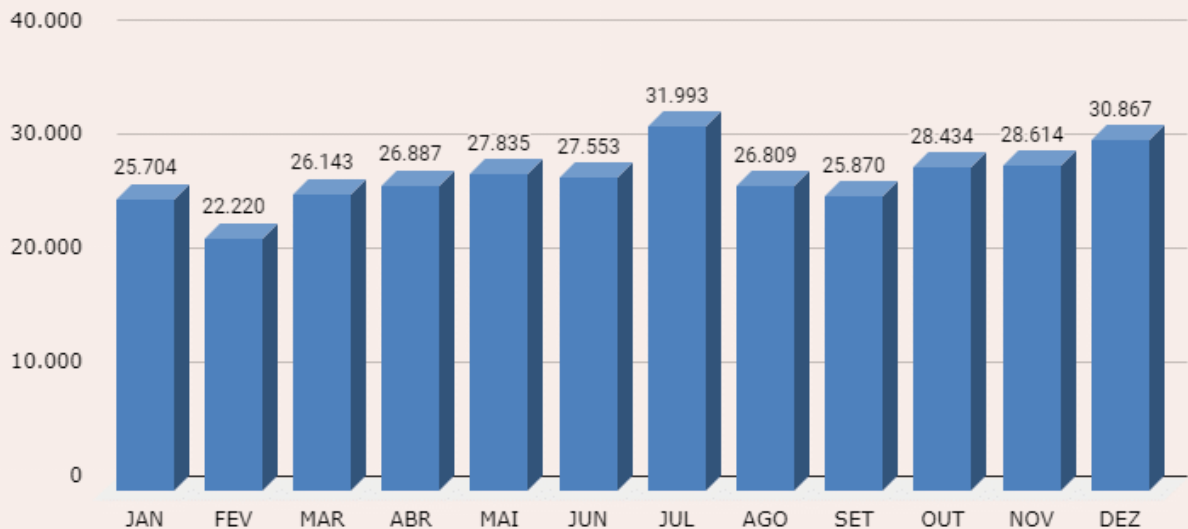

BOLETIM AÉREO 2015

AEROPORTO DE SÃO LUÍS

Fonte: INFRAERO

ANO 2015

1.701.015
PESSOAS MOVIMENTARAM O
AEROPORTO DURANTE O ANO

23.470 POUSOS E DECOLAGENS
AO LONGO DO ANO

324.304 PASSAGEIROS NAS
FÉRIAS DE JANEIRO E JULHO!

140.035 PASSAGEIROS
NO PERÍODO JUNINO

165.107 PASSAGEIROS NAS
FESTIVIDADES DE FINAL DE ANO

AEROPORTO DE IMPERATRIZ

Fonte: INFRAERO

ANO 2015

328.929
PESSOAS MOVIMENTARAM O
AEROPORTO DURANTE O ANO

9.177 POUSOS E DECOLAGENS
AO LONGO DO ANO

57.697 PASSAGEIROS NAS
FÉRIAS DE JANEIRO E JULHO!

56.269 PASSAGEIROS EM
PERÍODOS DO AGRONEGÓCIO

30.867 PASSAGEIROS NAS
FESTIVIDADES DE FINAL DE ANO

ANÁLISE TÉCNICA

Coordenação Executiva
Superintendência da Chapada das Mesas
Secretaria de Estado do Turismo do Maranhão