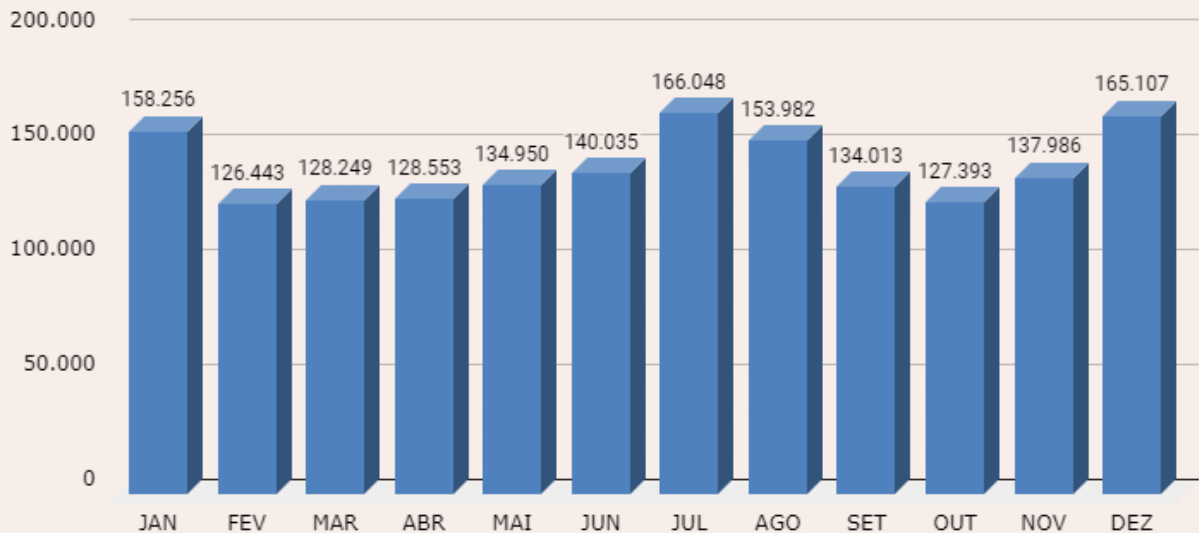

BOLETIM AÉREO 2015

AEROPORTO DE SÃO LUÍS

Fonte: INFRAERO

ANO 2015

1.701.015
PESSOAS MOVIMENTARAM O
AEROPORTO DURANTE O ANO

23.470 POUSOS E DECOLAGENS
AO LONGO DO ANO

324.304 PASSAGEIROS NAS
FÉRIAS DE JANEIRO E JULHO!

140.035 PASSAGEIROS
NO PERÍODO JUNINO

165.107 PASSAGEIROS NAS
FESTIVIDADES DE FINAL DE ANO

AEROPORTO DE IMPERATRIZ

Fonte: INFRAERO

ANO 2015

328.929
PESSOAS MOVIMENTARAM O
AEROPORTO DURANTE O ANO

9.177 POUSOS E DECOLAGENS
AO LONGO DO ANO

57.697 PASSAGEIROS NAS
FÉRIAS DE JANEIRO E JULHO!

56.269 PASSAGEIROS EM
PERÍODOS DO AGRONEGÓCIO

30.867 PASSAGEIROS NAS
FESTIVIDADES DE FINAL DE ANO

ANÁLISE TÉCNICA

Coordenação Executiva
Superintendência da Chapada das Mesas
Secretaria de Estado do Turismo do Maranhão