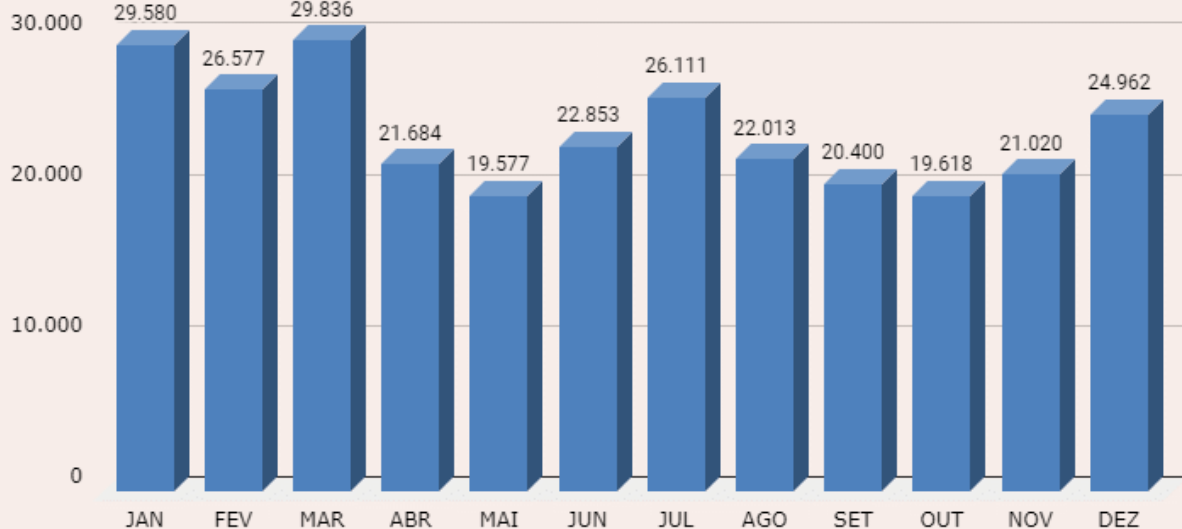

BOLETIM AÉREO 2016

AEROPORTO DE SÃO LUÍS

Fonte: INFRAERO

ANO 2016

1.520.847
PESSOAS MOVIMENTARAM O
AEROPORTO DURANTE O ANO

18.880 POUSOS E DECOLAGENS
AO LONGO DO ANO

318.648 PASSAGEIROS NAS
FÉRIAS DE JANEIRO E JULHO!

133.899 PASSAGEIROS NO
PERÍODO CARNAVALESCO

145.862 PASSAGEIROS NAS
FESTIVIDADES DE FINAL DE ANO

AEROPORTO DE IMPERATRIZ

Fonte: INFRAERO

ANO 2016

284.231
PESSOAS MOVIMENTARAM O
AEROPORTO DURANTE O ANO

6.292 POUSOS E DECOLAGENS
AO LONGO DO ANO

55.691 PASSAGEIROS NAS
FÉRIAS DE JANEIRO E JULHO!

26.580 PASSAGEIROS NO
PERÍODO CARNAVALESCO

51.849 PASSAGEIROS EM
PERÍODOS DO AGRONEGÓCIO

ANÁLISE TÉCNICA

Coordenação Executiva
Superintendência da Chapada das Mesas
Secretaria de Estado do Turismo do Maranhão