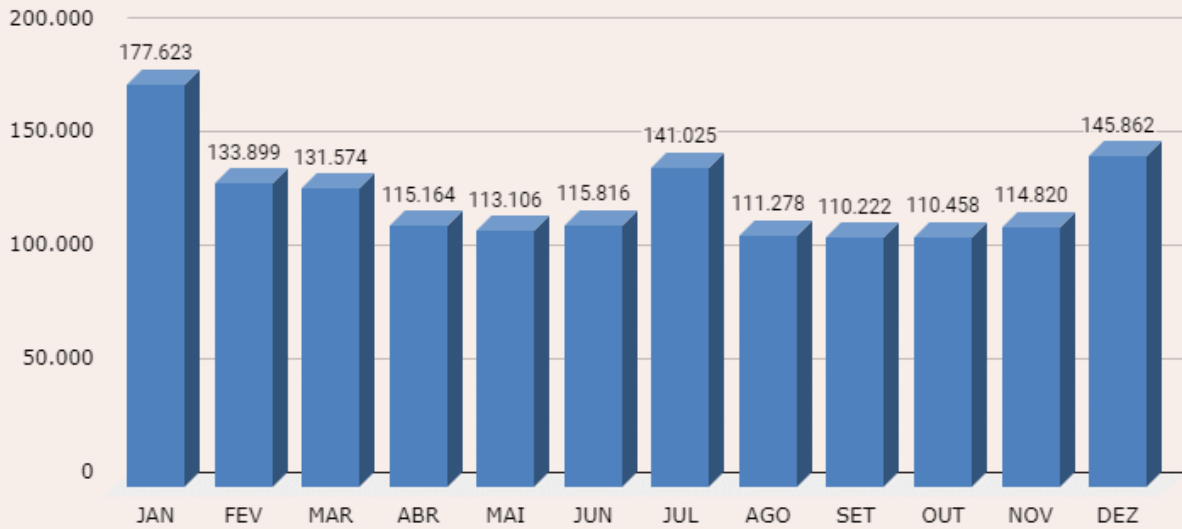

BOLETIM AÉREO 2016

AEROPORTO DE SÃO LUÍS

Fonte: INFRAERO

ANO 2016

1.520.847
PESSOAS MOVIMENTARAM O
AEROPORTO DURANTE O ANO

18.880 POUSOS E DECOLAGENS
AO LONGO DO ANO

318.648 PASSAGEIROS NAS
FÉRIAS DE JANEIRO E JULHO!

133.899 PASSAGEIROS NO
PERÍODO CARNAVALESCO

145.862 PASSAGEIROS NAS
FESTIVIDADES DE FINAL DE ANO

AEROPORTO DE IMPERATRIZ

Fonte: INFRAERO

ANO 2016

284.231
PESSOAS MOVIMENTARAM O
AEROPORTO DURANTE O ANO

6.292 POUSOS E DECOLAGENS
AO LONGO DO ANO

55.691 PASSAGEIROS NAS
FÉRIAS DE JANEIRO E JULHO!

26.580 PASSAGEIROS NO
PERÍODO CARNAVALESCO

51.849 PASSAGEIROS EM
PERÍODOS DO AGRONEGÓCIO

ANÁLISE TÉCNICA

Coordenação Executiva
Superintendência da Chapada das Mesas
Secretaria de Estado do Turismo do Maranhão