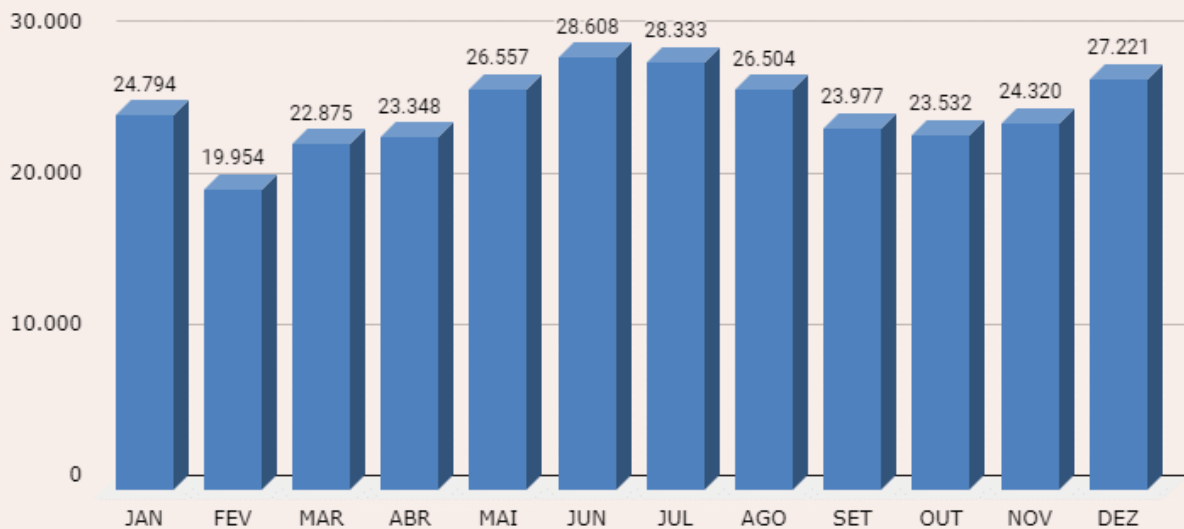

BOLETIM AÉREO 2017

AEROPORTO DE SÃO LUÍS

Fonte: INFRAERO

ANO 2017

1.601.836
PESSOAS MOVIMENTARAM O
AEROPORTO DURANTE O ANO

19.695 POUSOS E DECOLAGENS
AO LONGO DO ANO

323.160 PASSAGEIROS NAS
FÉRIAS DE JANEIRO E JULHO!

124.217 PASSAGEIROS
NO PERÍODO JUNINO

155.557 PASSAGEIROS NAS
FESTIVIDADES DE FINAL DE ANO

AEROPORTO DE IMPERATRIZ

Fonte: INFRAERO

ANO 2017

300.023
PESSOAS MOVIMENTARAM O
AEROPORTO DURANTE O ANO

5.833 POUSOS E DECOLAGENS
AO LONGO DO ANO

53.127 PASSAGEIROS NAS
FÉRIAS DE JANEIRO E JULHO!

28.608 PASSAGEIROS NO
PERÍODO JUNINO

53.061 PASSAGEIROS EM
PERÍODOS DO AGRONEGÓCIO

ANÁLISE TÉCNICA

Coordenação Executiva
Superintendência da Chapada das Mesas
Secretaria de Estado do Turismo do Maranhão
Coordenação de Análise Mercadológica
Secretaria Municipal de Turismo de São Luís