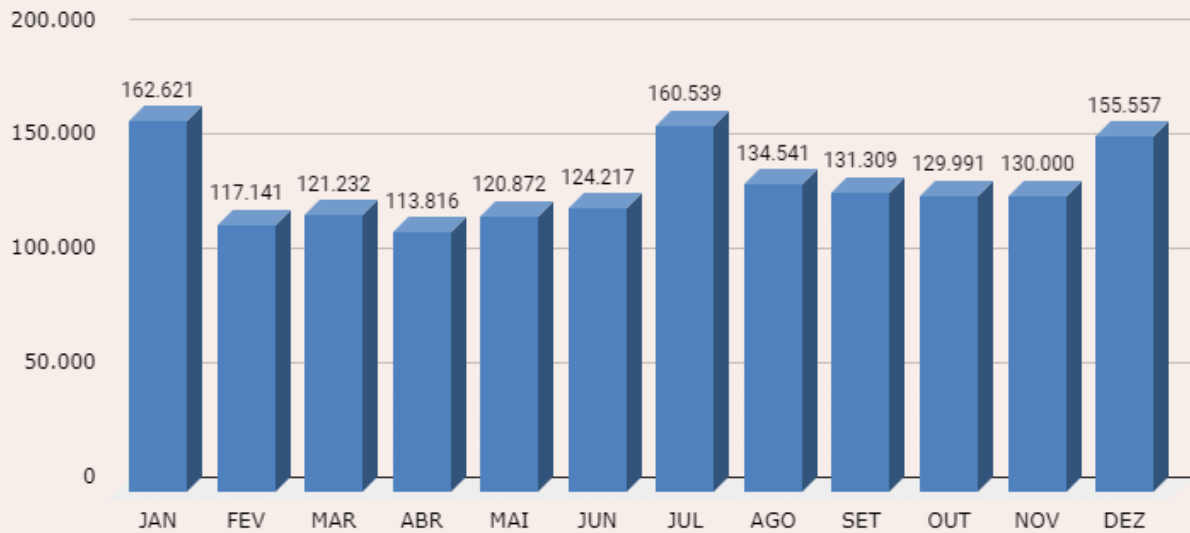

BOLETIM AÉREO 2017

AEROPORTO DE SÃO LUÍS

Fonte: INFRAERO

ANO 2017

1.601.836
PESSOAS MOVIMENTARAM O
AEROPORTO DURANTE O ANO

19.695 POUSOS E DECOLAGENS
AO LONGO DO ANO

323.160 PASSAGEIROS NAS
FÉRIAS DE JANEIRO E JULHO!

124.217 PASSAGEIROS
NO PERÍODO JUNINO

155.557 PASSAGEIROS NAS
FESTIVIDADES DE FINAL DE ANO

AEROPORTO DE IMPERATRIZ

Fonte: INFRAERO

ANO 2017

300.023
PESSOAS MOVIMENTARAM O
AEROPORTO DURANTE O ANO

5.833 POUSOS E DECOLAGENS
AO LONGO DO ANO

53.127 PASSAGEIROS NAS
FÉRIAS DE JANEIRO E JULHO!

28.608 PASSAGEIROS NO
PERÍODO JUNINO

53.061 PASSAGEIROS EM
PERÍODOS DO AGRONEGÓCIO

ANÁLISE TÉCNICA

Coordenação Executiva
Superintendência da Chapada das Mesas
Secretaria de Estado do Turismo do Maranhão
Coordenação de Análise Mercadológica
Secretaria Municipal de Turismo de São Luís