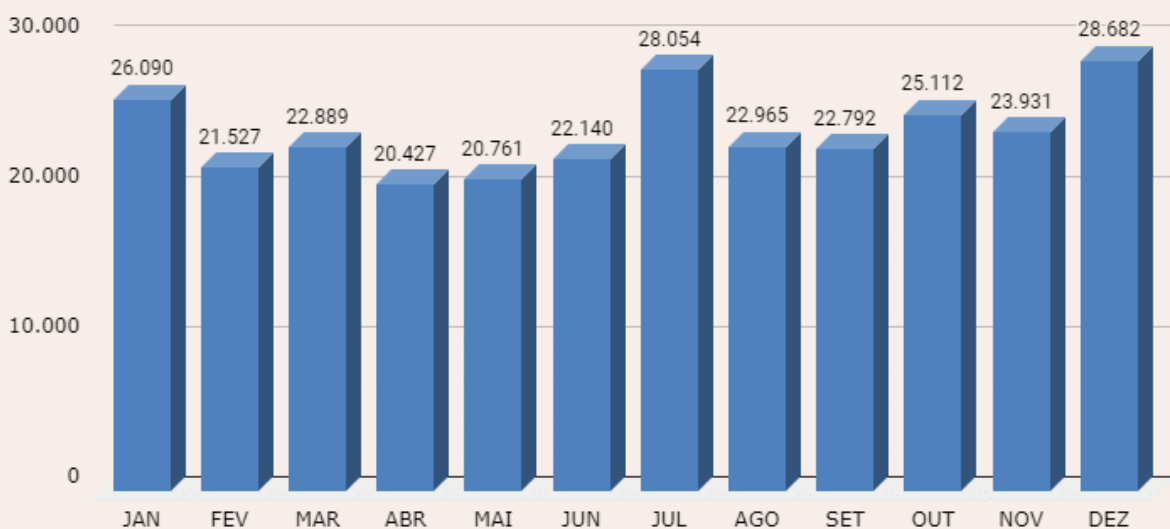

## AEROPORTO DE SÃO LUÍS

Fonte: INFRAERO

ANO 2018

**1.598.004**  
PESSOAS MOVIMENTARAM O  
AEROPORTO DURANTE O ANO

**18.733** POUSOS E DECOLAGENS  
AO LONGO DO ANO

**331.026** PASSAGEIROS NAS  
FÉRIAS DE JANEIRO E JULHO!

**129.779** PASSAGEIROS  
NO PERÍODO JUNINO

**153.733** PASSAGEIROS NAS  
FESTIVIDADES DE FINAL DE ANO

## AEROPORTO DE IMPERATRIZ

Fonte: INFRAERO

ANO 2018

**285.370**  
PESSOAS MOVIMENTARAM O  
AEROPORTO DURANTE O ANO

**4.862** POUSOS E DECOLAGENS  
AO LONGO DO ANO

**54.144** PASSAGEIROS NAS  
FÉRIAS DE JANEIRO E JULHO!

**48.001** PASSAGEIROS EM  
PERÍODOS DO AGRONEGÓCIO

**28.682** PASSAGEIROS NAS  
FESTIVIDADES DE FINAL DE ANO