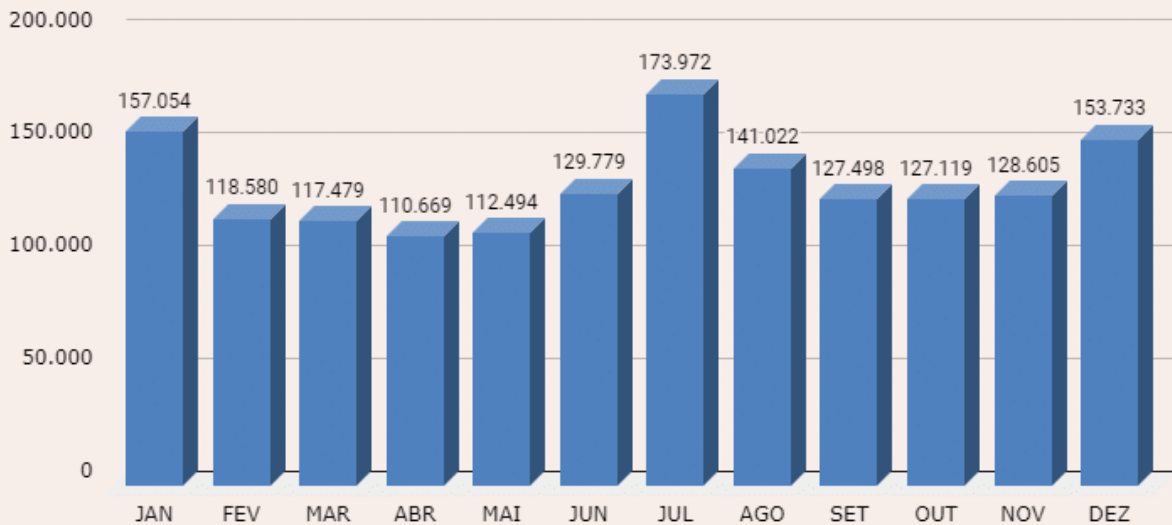

# BOLETIM AÉREO 2018

## AEROPORTO DE SÃO LUÍS

Fonte: INFRAERO

ANO 2018

**1.598.004**  
PESSOAS MOVIMENTARAM O  
AEROPORTO DURANTE O ANO

**18.733** POUSOS E DECOLAGENS  
AO LONGO DO ANO

**331.026** PASSAGEIROS NAS  
FÉRIAS DE JANEIRO E JULHO!

**129.779** PASSAGEIROS  
NO PERÍODO JUNINO

**153.733** PASSAGEIROS NAS  
FESTIVIDADES DE FINAL DE ANO

## AEROPORTO DE IMPERATRIZ

Fonte: INFRAERO

ANO 2018

**285.370**  
PESSOAS MOVIMENTARAM O  
AEROPORTO DURANTE O ANO

**4.862** POUSOS E DECOLAGENS  
AO LONGO DO ANO

**54.144** PASSAGEIROS NAS  
FÉRIAS DE JANEIRO E JULHO!