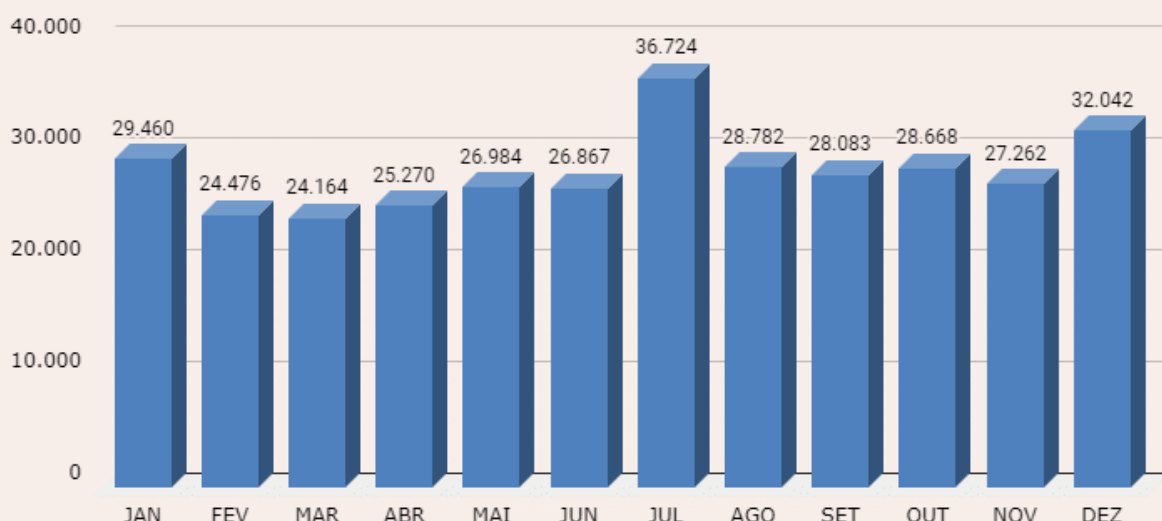

BOLETIM AÉREO 2019

AEROPORTO DE SÃO LUÍS

Fonte: INFRAERO

ANO 2019

1.675.549
PESSOAS MOVIMENTARAM O
AEROPORTO DURANTE O ANO

17.861 POUSOS E DECOLAGENS
AO LONGO DO ANO

331.667 PASSAGEIROS NAS
FÉRIAS DE JANEIRO E JULHO!

136.840 PASSAGEIROS
NO PERÍODO JUNINO

145.546 PASSAGEIROS NAS
FESTIVIDADES DE FINAL DE ANO

AEROPORTO DE IMPERATRIZ

Fonte: INFRAERO

ANO 2019

338.782
PESSOAS MOVIMENTARAM O
AEROPORTO DURANTE O ANO

5.079 POUSOS E DECOLAGENS
AO LONGO DO ANO

66.184 PASSAGEIROS NAS
FÉRIAS DE JANEIRO E JULHO!

55.766 PASSAGEIROS EM
PERÍODOS DO AGRONEGÓCIO

32.042 PASSAGEIROS NAS
FESTIVIDADES DE FINAL DE ANO

ANÁLISE TÉCNICA

Coordenação Executiva
Superintendência da Chapada das Mesas
Secretaria de Estado do Turismo do Maranhão