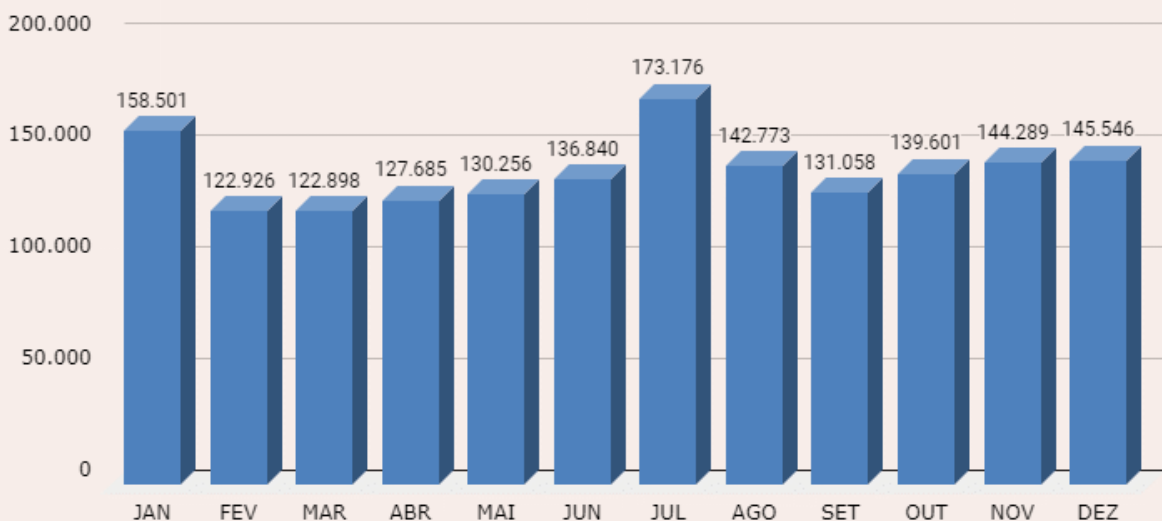

BOLETIM AÉREO 2019

AEROPORTO DE SÃO LUÍS

Fonte: INFRAERO

ANO 2019

1.675.549
PESSOAS MOVIMENTARAM O
AEROPORTO DURANTE O ANO

17.861 POUSOS E DECOLAGENS
AO LONGO DO ANO

331.667 PASSAGEIROS NAS
FÉRIAS DE JANEIRO E JULHO!

136.840 PASSAGEIROS
NO PERÍODO JUNINO

145.546 PASSAGEIROS NAS
FESTIVIDADES DE FINAL DE ANO

AEROPORTO DE IMPERATRIZ

Fonte: INFRAERO

ANO 2019

338.782
PESSOAS MOVIMENTARAM O
AEROPORTO DURANTE O ANO

5.079 POUSOS E DECOLAGENS
AO LONGO DO ANO

66.184 PASSAGEIROS NAS
FÉRIAS DE JANEIRO E JULHO!

55.766 PASSAGEIROS EM
PERÍODOS DO AGRONEGÓCIO

32.042 PASSAGEIROS NAS
FESTIVIDADES DE FINAL DE ANO

ANÁLISE TÉCNICA

Coordenação Executiva
Superintendência da Chapada das Mesas
Secretaria de Estado do Turismo do Maranhão